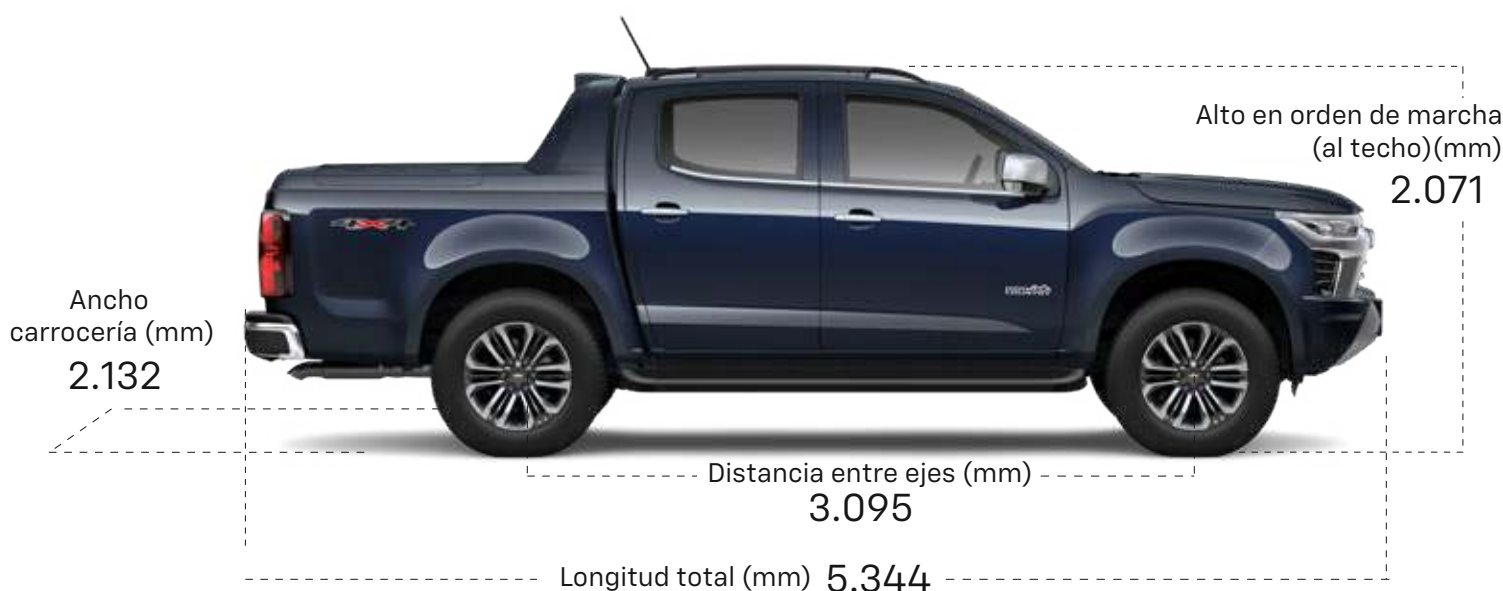

## Dimensiones y capacidades

CD 4X2 WT MT   CD 4X4 WT MT   CD 4X4 WT AT   CD 4X4 Z71 AT   CD 4X4 LTZ AT   CD 4X4 HC AT

Peso bruto 3100 (kg)	●	●	●	●	●	●
Peso en orden de marcha (kg)	2.041	2.131	2.131	2.203	2.160	2.203
Capacidad de carga útil (kg)	1.059	969	969	897	940	897
Capacidad de 5 pasajeros	●	●	●	●	●	●